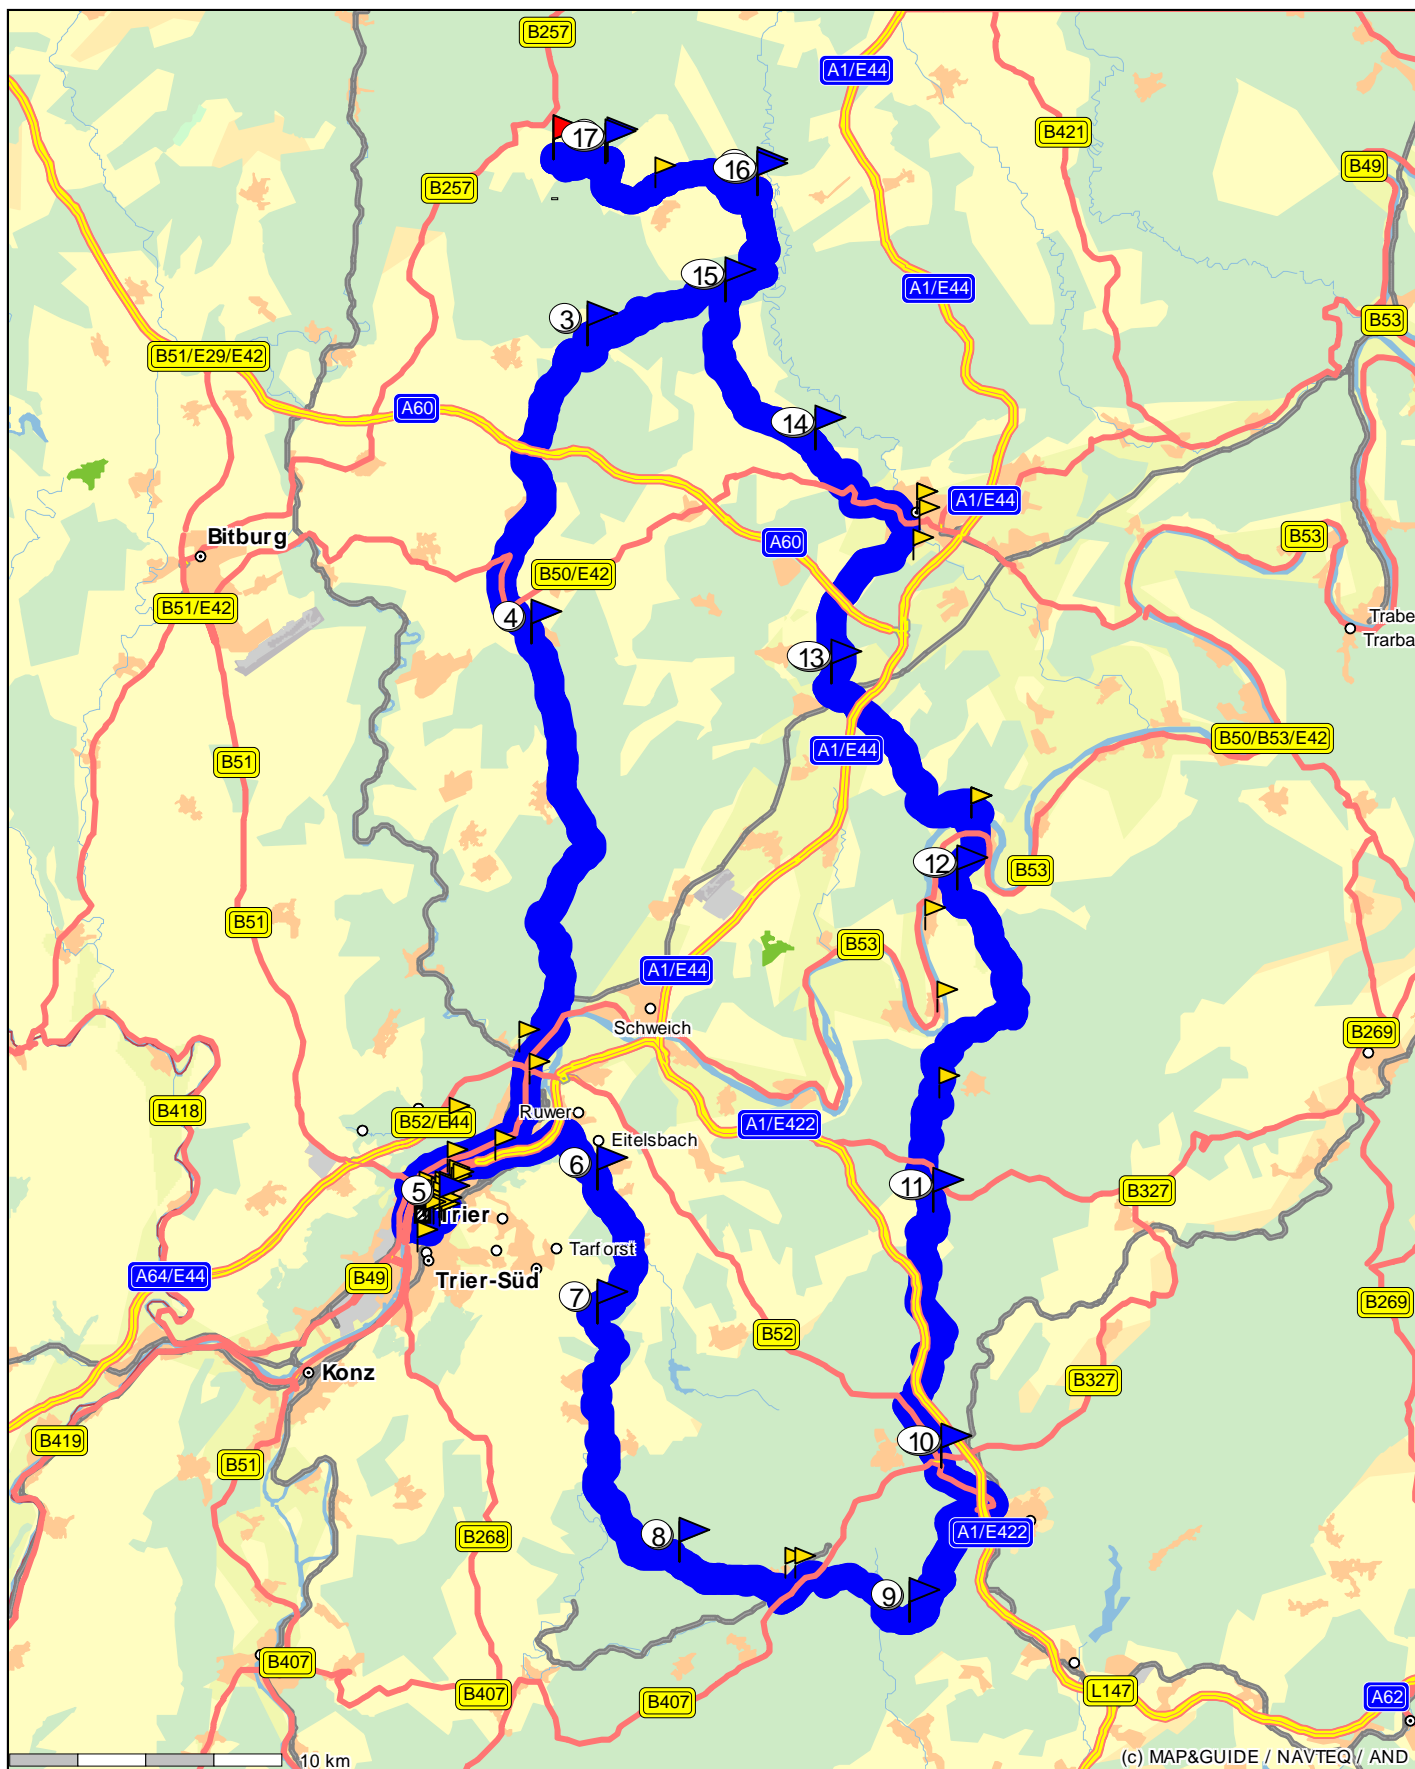

Cruiser's Tour 2011

T2a - Tagestour: Deudesfeld-Desserath - Trier - Hermeskeil - Deudesfeld-Desserath (ca. 195km)

Nr.		Zeit	km	Beschreibung	Delta
1		09:00	0,0	Richtung Deudesfeld	0,1
2		09:00	0,1	in Desserath links abbiegen auf Am Lindenborn Richtung Deudesfeld	0,2
3		09:01	0,3	rechts abbiegen auf Salmtalstrasse (L16) Richtung Deudesfeld	0,1
4		09:01	0,4	halb rechts halten auf Salmtalstrasse (L16) Richtung Deudesfeld	0,4
5		09:01	0,8	rechts abbiegen auf L16 Richtung Deudesfeld	0,2
6		09:01	1,0	links abbiegen auf L16 Richtung Deudesfeld	1,6
7		09:03	2,6	in Deudesfeld halb links halten auf Meisburger Strasse (L16) Richtung bei D 54570 Deudesfeld	0,2
8		09:04	2,8	bei D 54570 Deudesfeld Richtung Meerfeld	0,1
9		09:04	2,9	rechts abbiegen auf Manderscheider Strasse (L16) Richtung Meerfeld	1,0
10		09:05	3,9	links abbiegen Richtung Meerfeld	0,1
11		09:05	4,0	geradeaus weiter Richtung Meerfeld	0,1
12		09:05	4,1	links abbiegen Richtung Meerfeld	4,7
				Meerfelder Maa, D54531 Meerfeld, 0,0 km	
13		09:12	8,9	links abbiegen auf L16 Richtung Manderscheid	2,1
14		09:15	10,9	in Manderscheid einfahren in Kreisverkehr Richtung bei D 54531 Manderscheid	0,0
15		09:15	10,9	bei D 54531 Manderscheid Richtung Eisenschmitt	0,1
16		09:15	11,0	3. Möglichkeit aus Kreisverkehr ausfahren auf Wittlicher Strasse (L16/ L46) Richtung Eisenschmitt	9,1
17		09:26	20,2	links abbiegen auf L46 Richtung Eisenschmitt	0,0
18		09:26	20,2	links abbiegen auf L46 Richtung Eisenschmitt	2,3
19		09:29	22,4	in Eisenschmitt halb links halten auf Manderscheider Strasse (L46) Richtung bei D 54533 Eisenschmitt	0,3
20		09:29	22,7	links abbiegen auf Manderscheider Strasse (L46) Richtung bei D 54533 Eisenschmitt	0,1
21		09:30	22,9	links abbiegen auf Kreuzbach Richtung bei D 54533 Eisenschmitt	0,1
22		09:30	22,9	links abbiegen auf Hauptstrasse (L46) Richtung bei D 54533 Eisenschmitt	0,1
23		09:30	23,0	rechts abbiegen auf Hauptstrasse (L46) Richtung bei D 54533 Eisenschmitt	0,2
24		09:30	23,2	bei D 54533 Eisenschmitt Richtung Schwarzenborn	0,5
25		09:31	23,7	links abbiegen auf L46 Richtung Schwarzenborn	0,3
26		09:31	24,0	rechts abbiegen auf L34 Richtung Schwarzenborn	1,0
27		09:33	25,0	in Schwarzenborn links abbiegen auf Wittlicher Strasse (L34) Richtung AS Spangdahlem (8)	0,3
28		09:33	25,3	halb links halten auf L46 Richtung AS Spangdahlem (8)	5,3
29		09:39	30,6	einfahren in Kreisverkehr Richtung Spangdahlem	0,1
30		09:39	30,6	1. Möglichkeit aus Kreisverkehr ausfahren auf L46 Richtung Spangdahlem	1,8
31		09:41	32,4	einfahren in Kreisverkehr Richtung Spangdahlem	0,1
32		09:41	32,5	2. Möglichkeit aus Kreisverkehr ausfahren auf Trierer Strasse (L46) Richtung Spangdahlem	1,0
33		09:42	33,5	einfahren in Kreisverkehr Richtung Herforst	0,0
34		09:42	33,5	3. Möglichkeit aus Kreisverkehr ausfahren auf B50/ E42 Richtung Herforst	2,2